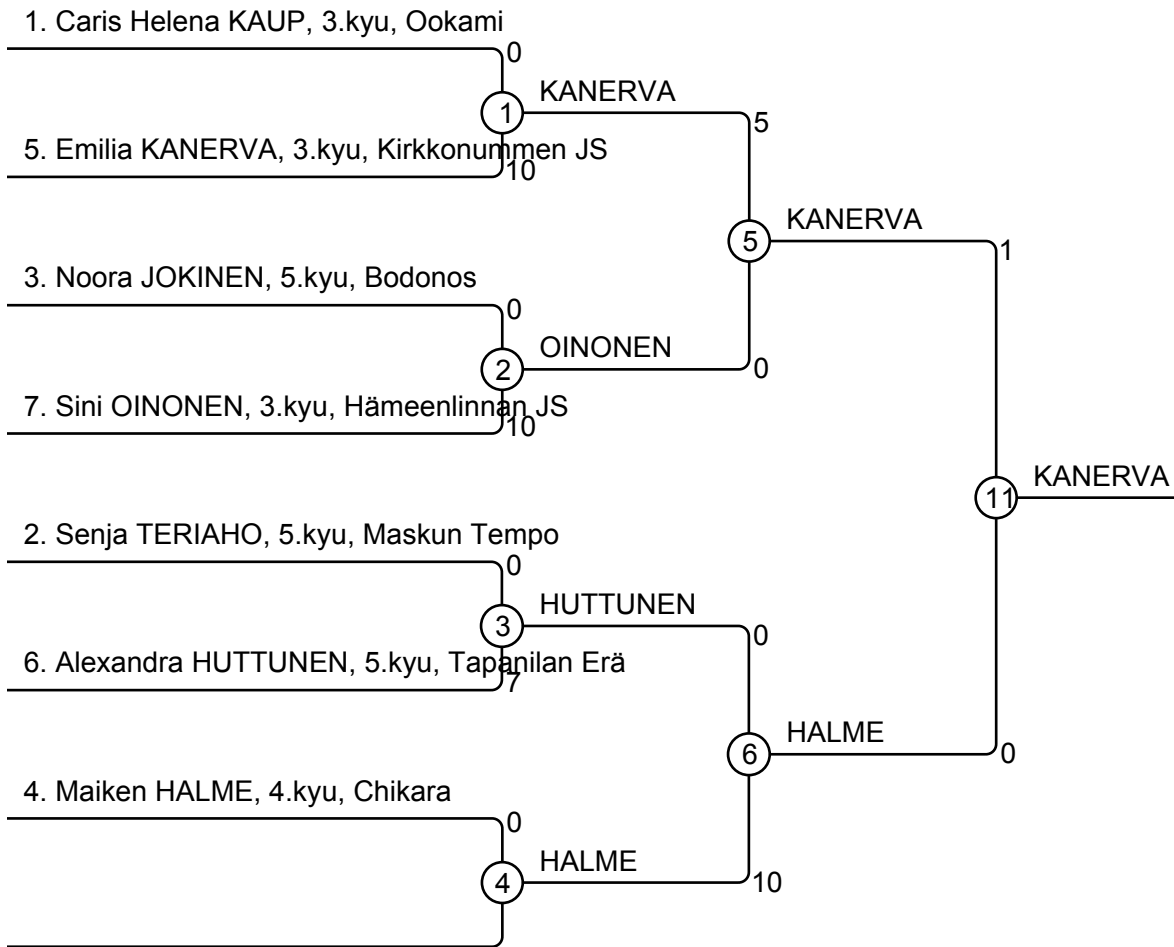

# WEKARA SHIAI 22.5.2010 Vantaa DT-36

## Tulokset

Sij.	Nimi
1	Emilia KANERVA, Kirkkonummen JS
2	Maiken HALME, Chikara
3	Noora JOKINEN, Bodonos
3	Sini OINONEN, Hämeenlinnan JS
5	Alexandra HUTTUNEN, Tapanilan Erä
5	Senja TERIAHO, Maskun Tempo